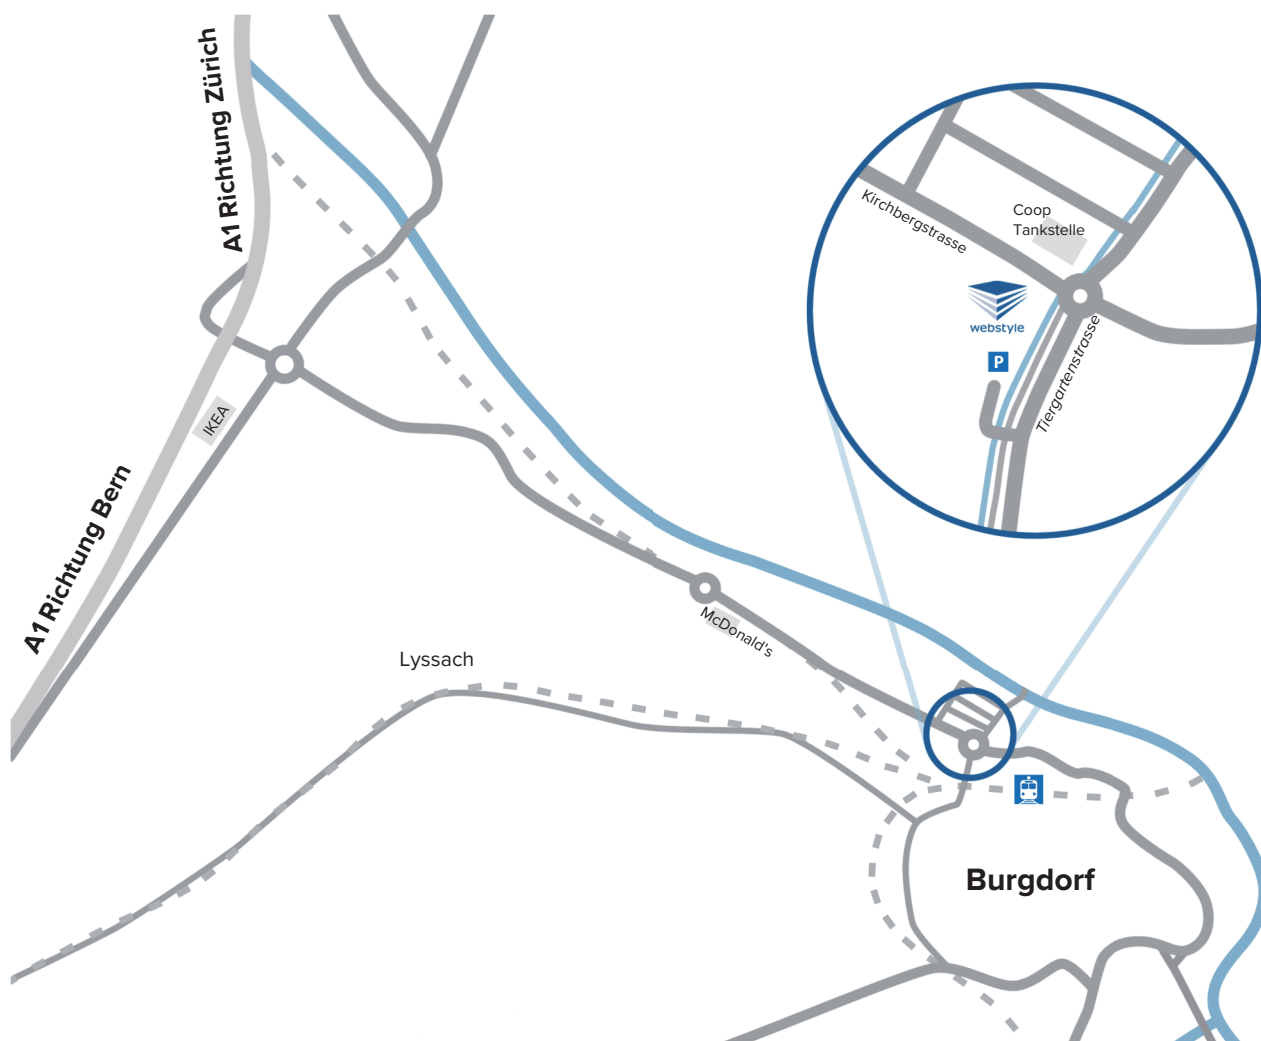

webstyle GmbH
Tiergarten 1
CH-3400 Burgdorf

Tel +41 (0) 34 423 00 00
Fax +41 (0) 34 423 00 03

info@webstyle.ch
www.webstyle.ch

Anfahrt mit den öffentlichen Verkehrsmitteln

Ankunft mit dem Interregio aus Basel / Olten / Luzern / Zürich jeweils :06 und :37

Ankunft mit dem Interregio aus Bern / Genève / Lausanne jeweils :20 und :52

Gerne holen wir Sie am Bahnhof Burgdorf ab. Wer zu Fuss kommen möchte, rechne ca. 7 – 10 Minuten ein.

Anfahrt mit dem Auto / Warenlieferungen per LKW

Autobahn A1 Bern/Zürich, Ausfahrt Kirchberg, Richtung Burgdorf

Burgdorf erreicht man vier Kilometer nach der Ausfahrt. Beim zweiten Kreisell – mit Coop-Tankstelle – rechts abbiegen Richtung Spital. Nach 50 Meter gleich wieder rechts auf den Parkplatz fahren. Die Besucherplätze sind mit „Tiergarten 1 + 3“ angeschrieben.

LKW-Lieferungen mit Palette: Die Zufahrt direkt vor das Gebäude ist in der Regel gesperrt. Kontaktieren Sie uns vorgängig, damit die Fahrzeugschranke geöffnet werden kann und der Warenlift (aus Sicherheitsgründen geschlossen) entsperrt werden kann.